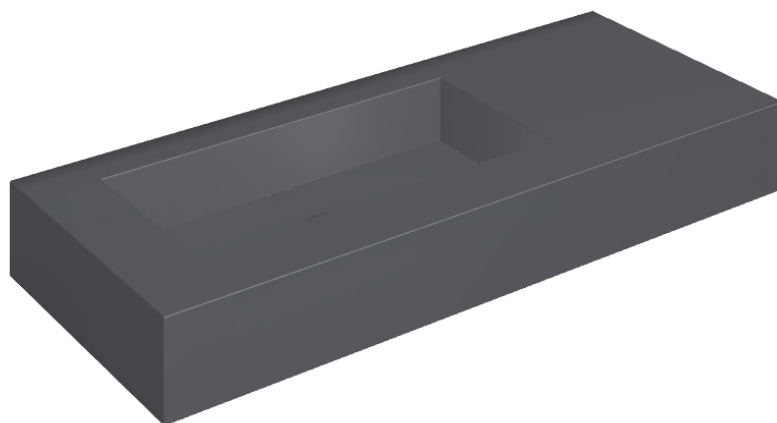

SCHEDA DI CONFIGURAZIONE

Cod. art.: 620810000004

Fly

Washbasin 120 Sx

Rivestimento del
prodotto
Eternum Glass Avio
Lux

I colori e le altre caratteristiche estetiche delle piastrelle presenti nelle illustrazioni presenti sul sito sono puramente indicativi. Guarda sempre i campioni di persona prima dell'acquisto.