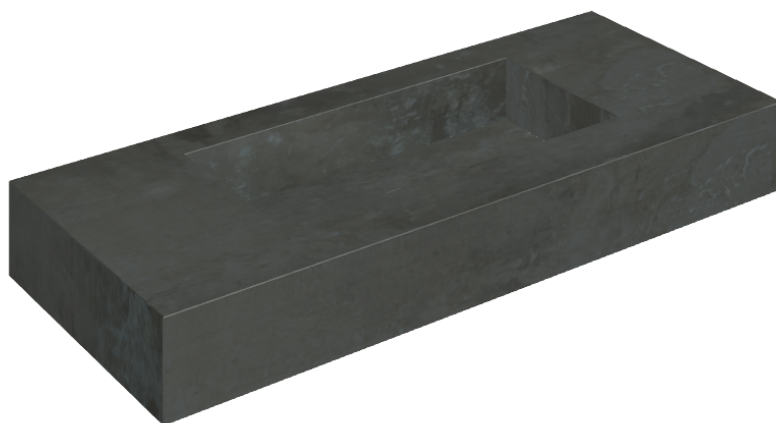

SCHEDA DI CONFIGURAZIONE

Cod. art.: 620810000003

## Washbasin 120

Rivestimento del  
prodotto  
Surface Steel Matt

I colori e le altre caratteristiche estetiche delle piastrelle presenti nelle illustrazioni presenti sul sito sono puramente indicativi. Guarda sempre i campioni di persona prima dell'acquisto.