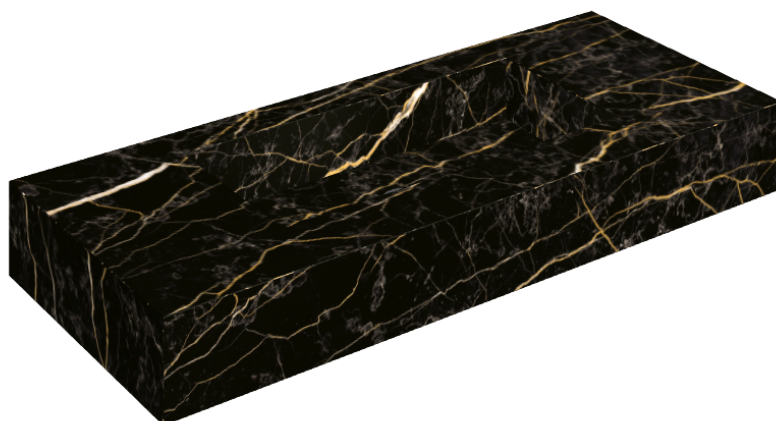

SCHEDA DI CONFIGURAZIONE

Cod. art.: 620810000003

Fly

Washbasin 120

Rivestimento del
prodotto

Charme Extra Laurent
Matt

I colori e le altre caratteristiche estetiche delle piastrelle presenti nelle illustrazioni presenti sul sito sono puramente indicativi. Guarda sempre i campioni di persona prima dell'acquisto.