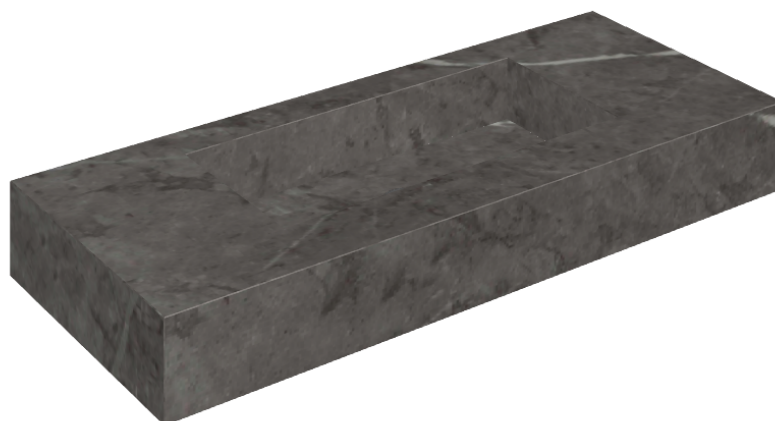

## Washbasin 120

Rivestimento del  
prodotto

Charme Evo Antracite  
Matt

I colori e le altre caratteristiche estetiche delle piastrelle presenti nelle illustrazioni presenti sul sito sono puramente indicativi. Guarda sempre i campioni di persona prima dell'acquisto.