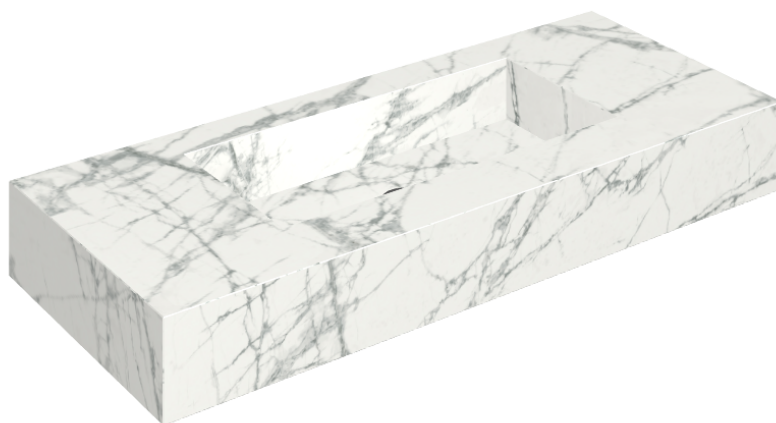

SCHEDA DI CONFIGURAZIONE

Cod. art.: 620810000003

Fly

Washbasin 120

Rivestimento del
prodotto

Charme Deluxe
Invisible White Matt

I colori e le altre caratteristiche estetiche delle piastrelle presenti nelle illustrazioni presenti sul sito sono puramente indicativi. Guarda sempre i campioni di persona prima dell'acquisto.