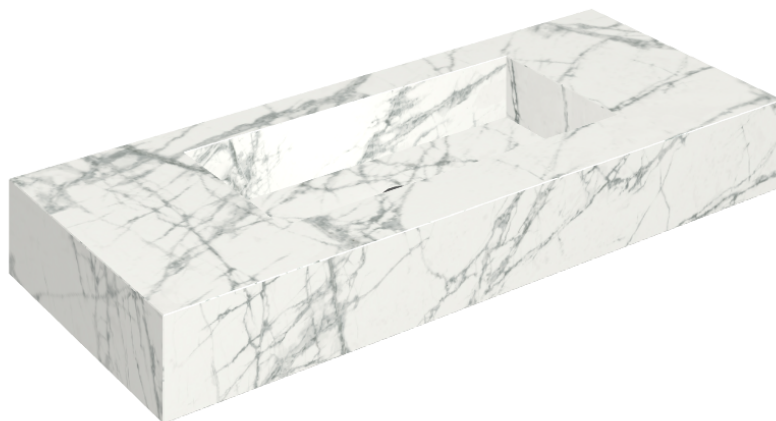

SCHEDA DI CONFIGURAZIONE

Cod. art.: 620810000003

Fly

Washbasin 120

Rivestimento del
prodotto

Charme Deluxe
Invisible White Matt

I colori e le altre caratteristiche estetiche delle piastrelle presenti nelle illustrazioni presenti sul sito sono puramente indicativi. Guarda sempre i campioni di persona prima dell'acquisto.