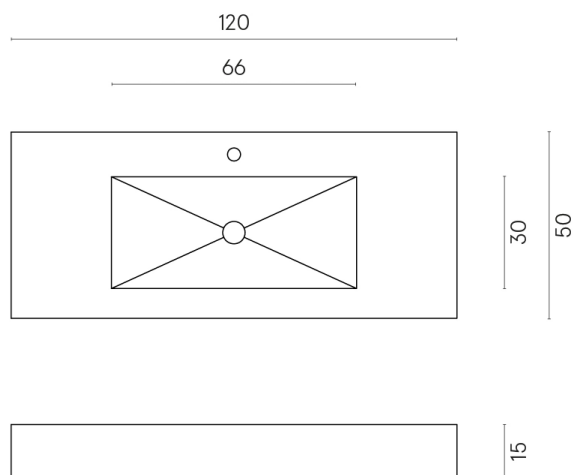

SCHEDA DI CONFIGURAZIONE

Cod. art.: 620810000003

Fly

Washbasin 120

Rivestimento del
prodotto

Metropolis Graphtie
Dark Matt

I colori e le altre caratteristiche estetiche delle piastrelle presenti nelle illustrazioni presenti sul sito sono puramente indicativi. Guarda sempre i campioni di persona prima dell'acquisto.