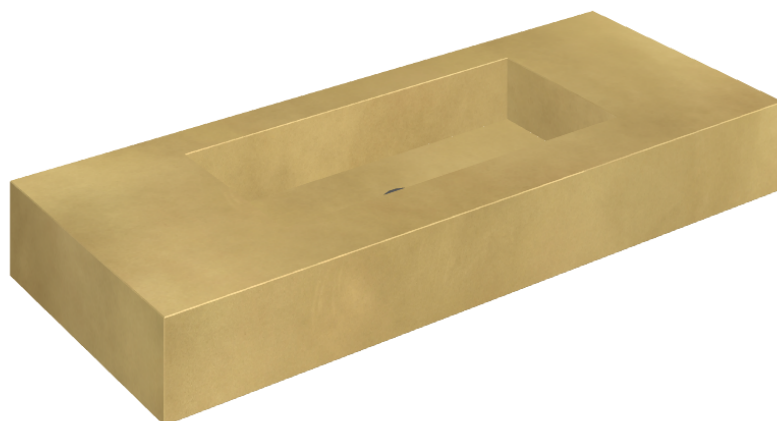

SCHEDA DI CONFIGURAZIONE

Cod. art.: 620810000003

## Washbasin 120

Rivestimento del  
prodotto

Continuum Brass  
Gold Honed

I colori e le altre caratteristiche estetiche delle piastrelle presenti nelle illustrazioni presenti sul sito sono puramente indicativi. Guarda sempre i campioni di persona prima dell'acquisto.