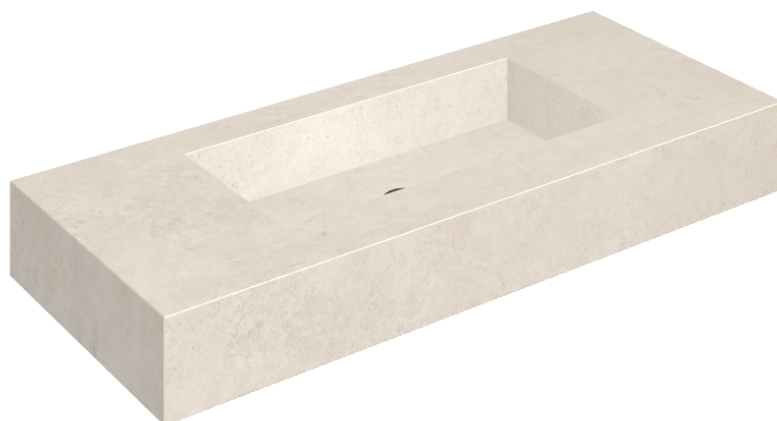

## Washbasin 120

Rivestimento del  
prodotto

Eternum Snow Matt

I colori e le altre caratteristiche estetiche delle piastrelle presenti nelle illustrazioni presenti sul sito sono puramente indicativi. Guarda sempre i campioni di persona prima dell'acquisto.