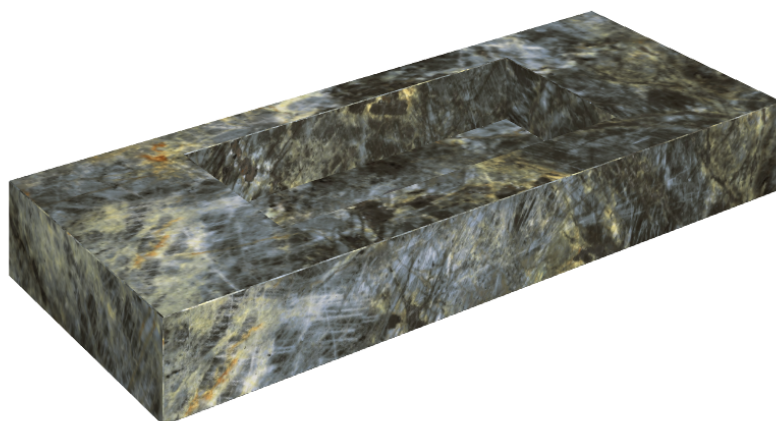

SCHEDA DI CONFIGURAZIONE

Cod. art.: 620810000003

Fly

Washbasin 120

Rivestimento del
prodotto

Stellaris Madagascar
Dark Matt

I colori e le altre caratteristiche estetiche delle piastrelle presenti nelle illustrazioni presenti sul sito sono puramente indicativi. Guarda sempre i campioni di persona prima dell'acquisto.