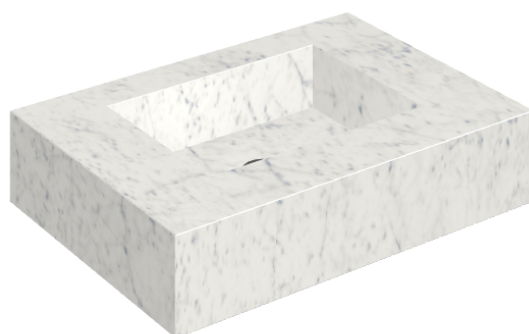

SCHEDA DI CONFIGURAZIONE

Cod. art.: 620810000001

Fly

Water Basin 70

Rivestimento del
prodotto

Charme Extra Carrara
Matt

I colori e le altre caratteristiche estetiche delle piastrelle presenti nelle illustrazioni presenti sul sito sono puramente indicativi. Guarda sempre i campioni di persona prima dell'acquisto.