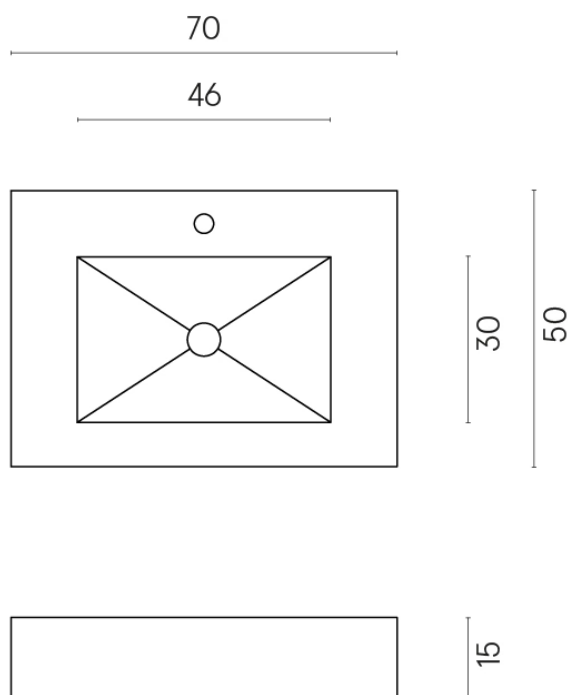

SCHEDA DI CONFIGURAZIONE

Cod. art.: 620810000001

Fly

Water Basin 70

Rivestimento del
prodotto

Genesis Mercury
Brown Matt

I colori e le altre caratteristiche estetiche delle piastrelle presenti nelle illustrazioni presenti sul sito sono puramente indicativi. Guarda sempre i campioni di persona prima dell'acquisto.