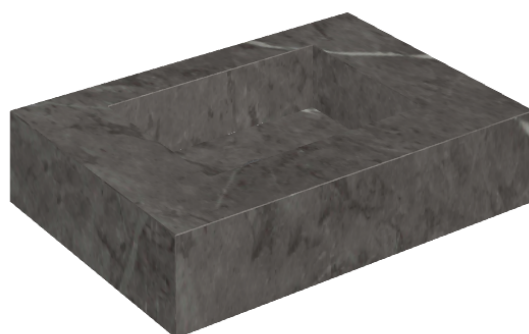

SCHEDA DI CONFIGURAZIONE

Cod. art.: 620810000001

Fly

Water Basin 70

Rivestimento del
prodotto

Charme Evo Antracite
Matt

I colori e le altre caratteristiche estetiche delle piastrelle presenti nelle illustrazioni presenti sul sito sono puramente indicativi. Guarda sempre i campioni di persona prima dell'acquisto.