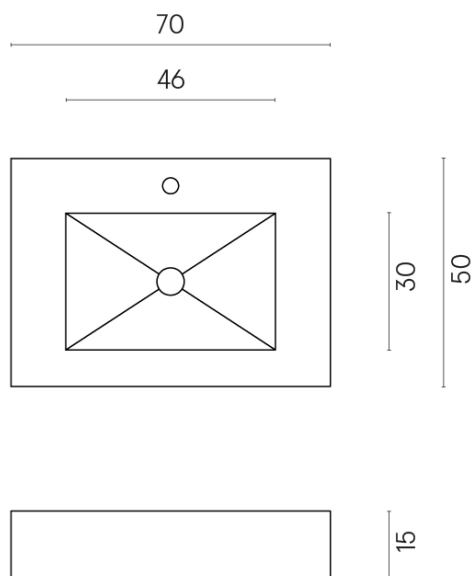

SCHEDA DI CONFIGURAZIONE

Cod. art.: 620810000001

Fly

Water Basin 70

Rivestimento del
prodotto
Surface Sun Honed
Satin

I colori e le altre caratteristiche estetiche delle piastrelle presenti nelle illustrazioni presenti sul sito sono puramente indicativi. Guarda sempre i campioni di persona prima dell'acquisto.