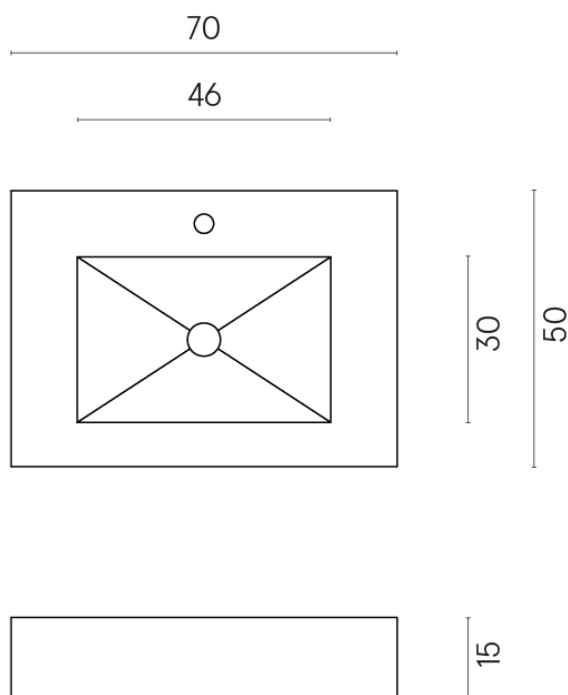

SCHEDA DI CONFIGURAZIONE

Cod. art.: 620810000001

Fly

Water Basin 70

Rivestimento del
prodotto

Charme Deluxe
Sahara Noir Matt

I colori e le altre caratteristiche estetiche delle piastrelle presenti nelle illustrazioni presenti sul sito sono puramente indicativi. Guarda sempre i campioni di persona prima dell'acquisto.