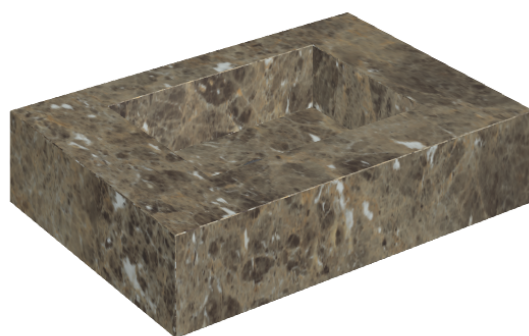

## Water Basin 70

Rivestimento del  
prodotto

Charme Deluxe  
Emperador Dark Matt

I colori e le altre caratteristiche estetiche delle piastrelle presenti nelle illustrazioni presenti sul sito sono puramente indicativi. Guarda sempre i campioni di persona prima dell'acquisto.