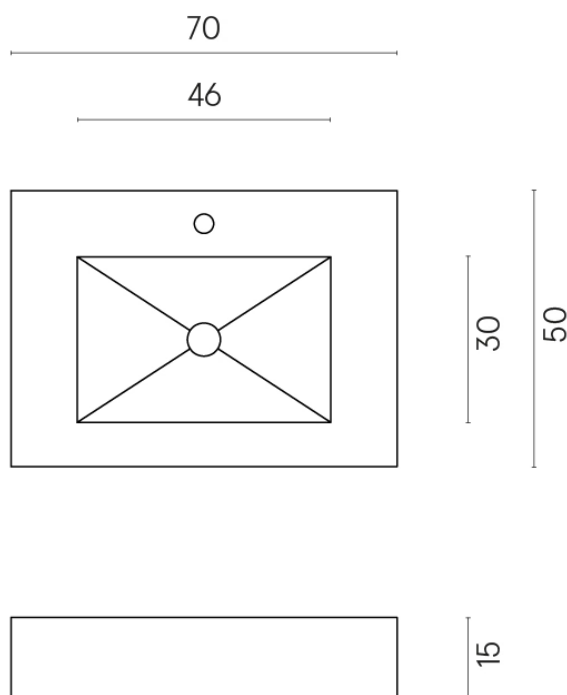

SCHEDA DI CONFIGURAZIONE

Cod. art.: 620810000001

Fly

Water Basin 70

Rivestimento del
prodotto

Charme Advance
Travertino Romano
Honed Satin

I colori e le altre caratteristiche estetiche delle piastrelle presenti nelle illustrazioni presenti sul sito sono puramente indicativi. Guarda sempre i campioni di persona prima dell'acquisto.