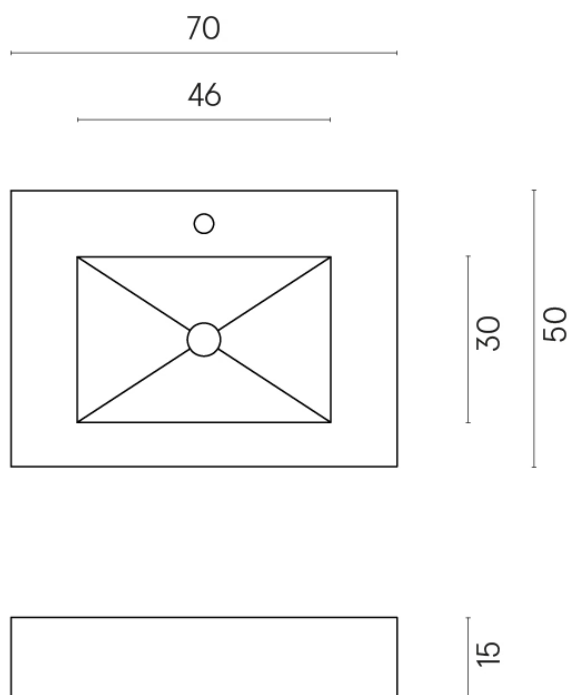

SCHEDA DI CONFIGURAZIONE

Cod. art.: 620810000001

Fly

Water Basin 70

Rivestimento del
prodotto
Eternum Snow Matt

I colori e le altre caratteristiche estetiche delle piastrelle presenti nelle illustrazioni presenti sul sito sono puramente indicativi. Guarda sempre i campioni di persona prima dell'acquisto.