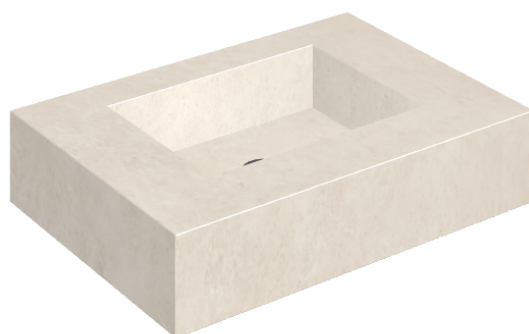

SCHEDA DI CONFIGURAZIONE

Cod. art.: 620810000001

Fly

Water Basin 70

Rivestimento del
prodotto

Eternum Snow Matt

I colori e le altre caratteristiche estetiche delle piastrelle presenti nelle illustrazioni presenti sul sito sono puramente indicativi. Guarda sempre i campioni di persona prima dell'acquisto.