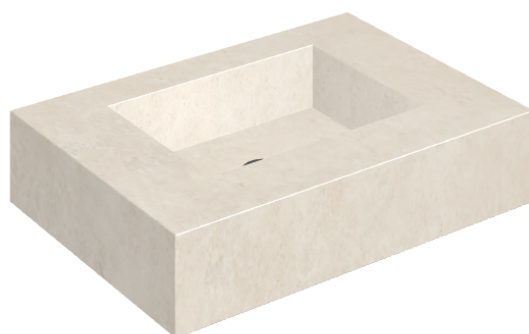

SCHEDA DI CONFIGURAZIONE

Cod. art.: 620810000001

Fly

Water Basin 70

Rivestimento del
prodotto
Eternum Snow Matt

I colori e le altre caratteristiche estetiche delle piastrelle presenti nelle illustrazioni presenti sul sito sono puramente indicativi. Guarda sempre i campioni di persona prima dell'acquisto.