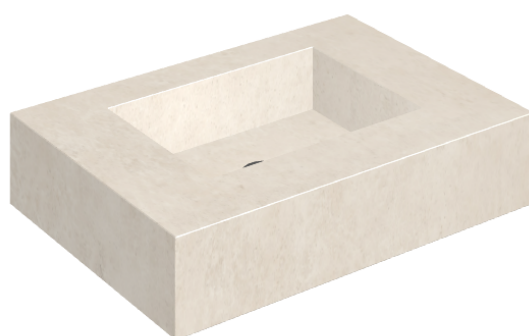

SCHEDA DI CONFIGURAZIONE

Cod. art.: 620810000001

Fly

Water Basin 70

Rivestimento del
prodotto
Eternum Snow Matt

I colori e le altre caratteristiche estetiche delle piastrelle presenti nelle illustrazioni presenti sul sito sono puramente indicativi. Guarda sempre i campioni di persona prima dell'acquisto.