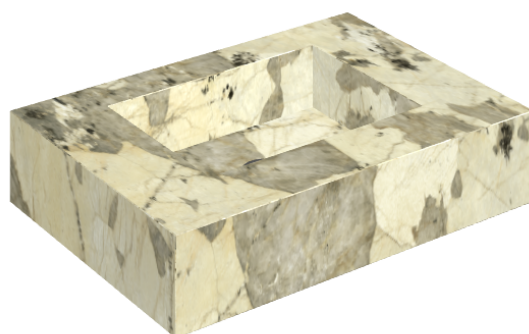

SCHEDA DI CONFIGURAZIONE

Cod. art.: 620810000001

Fly

Water Basin 70

Rivestimento del
prodotto

Eternum Volcano
Matt

I colori e le altre caratteristiche estetiche delle piastrelle presenti nelle illustrazioni presenti sul sito sono puramente indicativi. Guarda sempre i campioni di persona prima dell'acquisto.