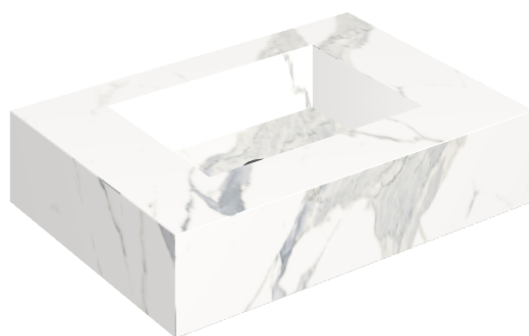

## Water Basin 70

Rivestimento del  
prodotto

Stellaris Statuario  
White Matt

I colori e le altre caratteristiche estetiche delle piastrelle presenti nelle illustrazioni presenti sul sito sono puramente indicativi. Guarda sempre i campioni di persona prima dell'acquisto.