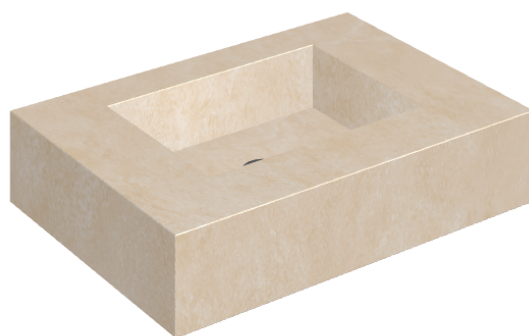

## Water Basin 70

Rivestimento del  
prodotto

Materia Magnesio  
Honed Satin

I colori e le altre caratteristiche estetiche delle piastrelle presenti nelle illustrazioni presenti sul sito sono puramente indicativi. Guarda sempre i campioni di persona prima dell'acquisto.