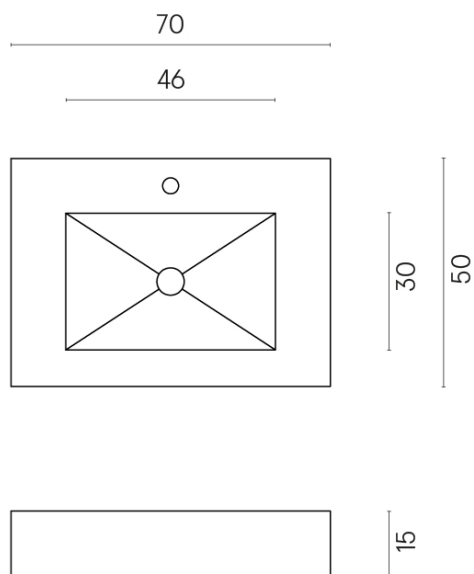

SCHEDA DI CONFIGURAZIONE

Cod. art.: 620810000001

Fly

Water Basin 70

Rivestimento del
prodotto

Materia Magnesio
Honed Satin

I colori e le altre caratteristiche estetiche delle piastrelle presenti nelle illustrazioni presenti sul sito sono puramente indicativi. Guarda sempre i campioni di persona prima dell'acquisto.