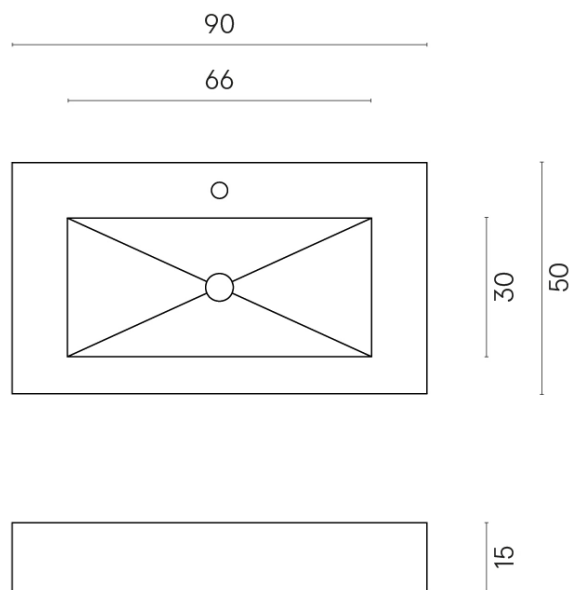

SCHEDA DI CONFIGURAZIONE

Cod. art.: 620810000002

Fly

Washbasin 90

Rivestimento del
prodotto
Charme Extra Lasa
Matt

I colori e le altre caratteristiche estetiche delle piastrelle presenti nelle illustrazioni presenti sul sito sono puramente indicativi. Guarda sempre i campioni di persona prima dell'acquisto.