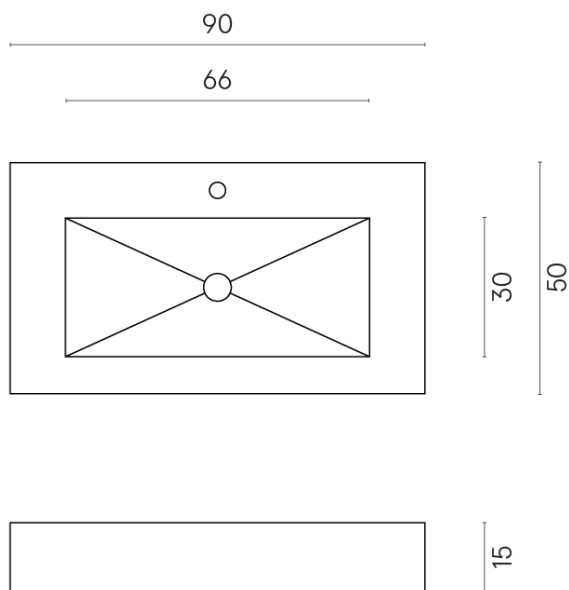

SCHEDA DI CONFIGURAZIONE

Cod. art.: 620810000002

Fly

Washbasin 90

Rivestimento del
prodotto

Millennium Iron Matt

I colori e le altre caratteristiche estetiche delle piastrelle presenti nelle illustrazioni presenti sul sito sono puramente indicativi. Guarda sempre i campioni di persona prima dell'acquisto.