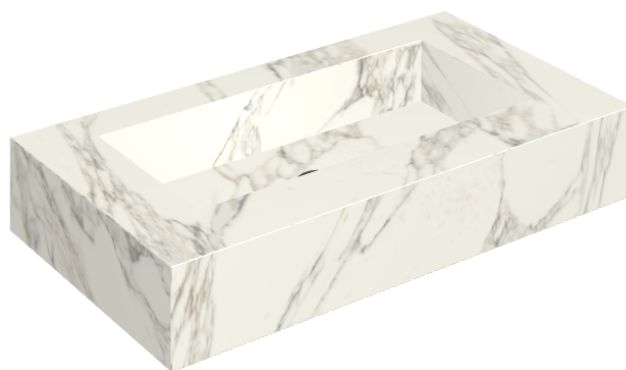

SCHEDA DI CONFIGURAZIONE

Cod. art.: 620810000002

Fly

Washbasin 90

Rivestimento del
prodotto

Charme Deluxe
Arabescato White
Matt

I colori e le altre caratteristiche estetiche delle piastrelle presenti nelle illustrazioni presenti sul sito sono puramente indicativi. Guarda sempre i campioni di persona prima dell'acquisto.