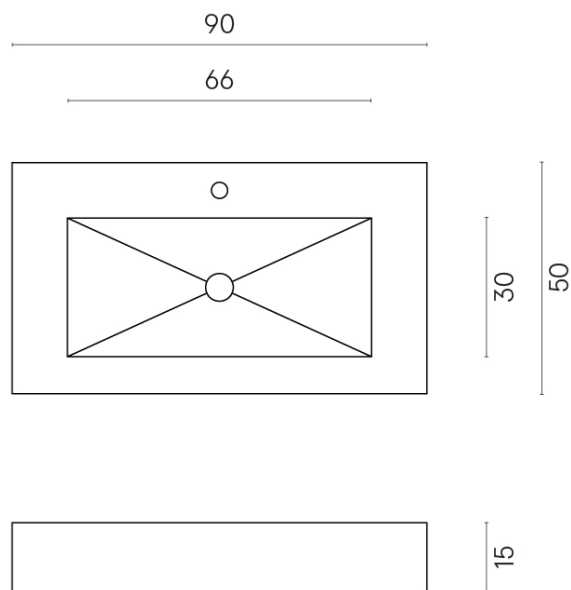

SCHEDA DI CONFIGURAZIONE

Cod. art.: 620810000002

Fly

Washbasin 90

Rivestimento del
prodotto

Charme Deluxe
Cream River Matt

I colori e le altre caratteristiche estetiche delle piastrelle presenti nelle illustrazioni presenti sul sito sono puramente indicativi. Guarda sempre i campioni di persona prima dell'acquisto.