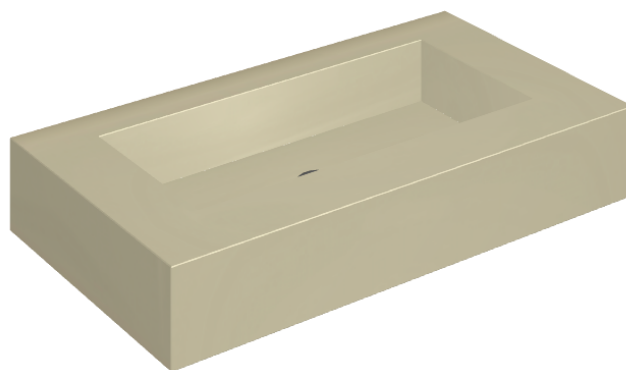

SCHEDA DI CONFIGURAZIONE

Cod. art.: 620810000002

Fly

Washbasin 90

Rivestimento del
prodotto

Metropolis Glass Sand
Lux

I colori e le altre caratteristiche estetiche delle piastrelle presenti nelle illustrazioni presenti sul sito sono puramente indicativi. Guarda sempre i campioni di persona prima dell'acquisto.