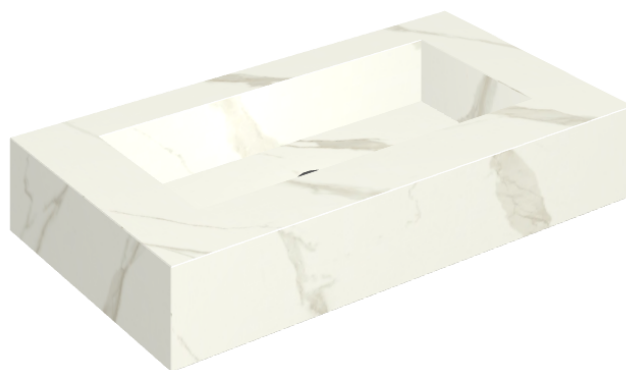

## Washbasin 90

Rivestimento del  
prodotto

Metropolis Calacatta  
Gold Matt

I colori e le altre caratteristiche estetiche delle piastrelle presenti nelle illustrazioni presenti sul sito sono puramente indicativi. Guarda sempre i campioni di persona prima dell'acquisto.