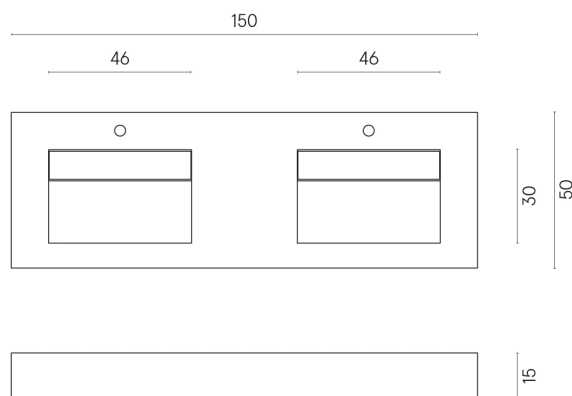

SCHEDA DI CONFIGURAZIONE

Cod. art.: 620810000005

Fly

Washbasin Duo 150

Rivestimento del
prodotto

Millennium Dust Matt

I colori e le altre caratteristiche estetiche delle piastrelle presenti nelle illustrazioni presenti sul sito sono puramente indicativi. Guarda sempre i campioni di persona prima dell'acquisto.