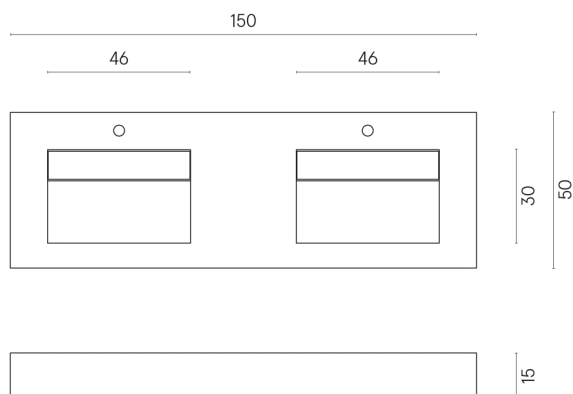

SCHEDA DI CONFIGURAZIONE

Cod. art.: 620810000005

Fly

Washbasin Duo 150

Rivestimento del
prodotto

Millennium Dust Matt

I colori e le altre caratteristiche estetiche delle piastrelle presenti nelle illustrazioni presenti sul sito sono puramente indicativi. Guarda sempre i campioni di persona prima dell'acquisto.