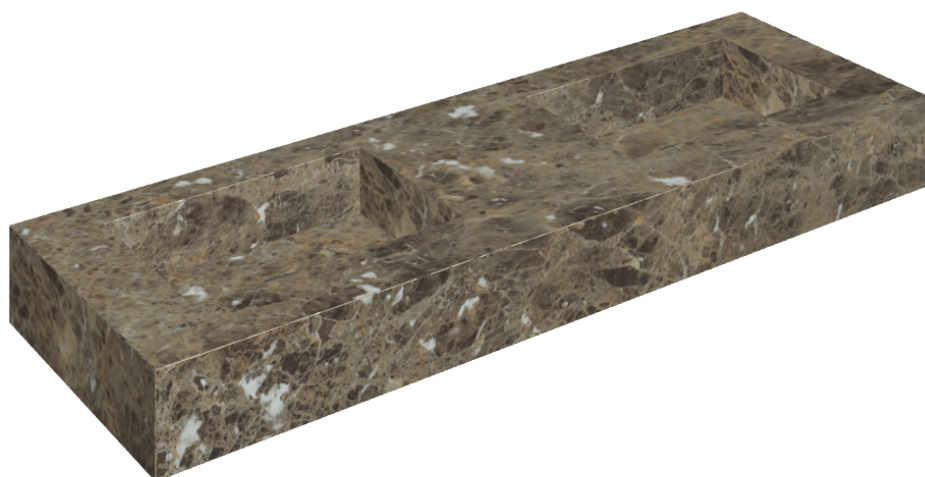

SCHEDA DI CONFIGURAZIONE

Cod. art.: 620810000005

Fly

Washbasin Duo 150

Rivestimento del
prodotto

Charme Deluxe
Emperador Dark Matt

I colori e le altre caratteristiche estetiche delle piastrelle presenti nelle illustrazioni presenti sul sito sono puramente indicativi. Guarda sempre i campioni di persona prima dell'acquisto.