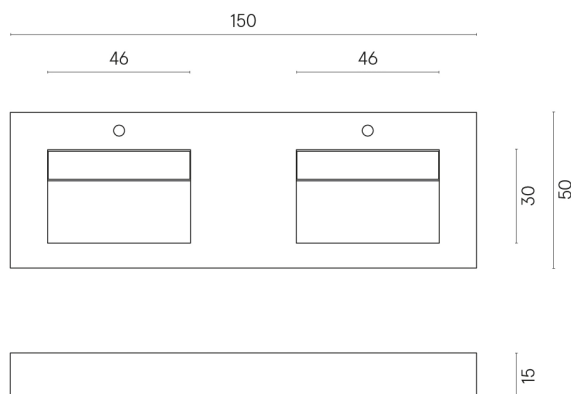

SCHEDA DI CONFIGURAZIONE

Cod. art.: 620810000005

Fly

Washbasin Duo 150

Rivestimento del
prodotto

Charme Advance
Palissandro Dark Lux

I colori e le altre caratteristiche estetiche delle piastrelle presenti nelle illustrazioni presenti sul sito sono puramente indicativi. Guarda sempre i campioni di persona prima dell'acquisto.