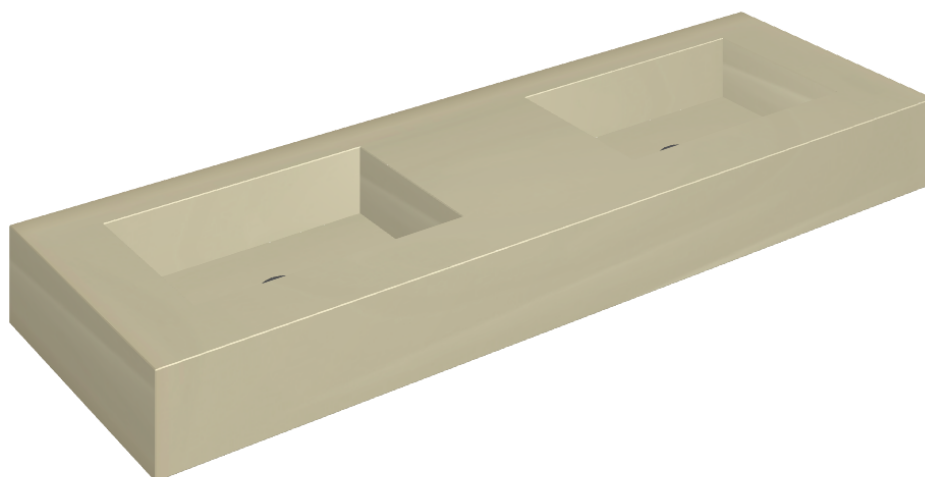

SCHEDA DI CONFIGURAZIONE

Cod. art.: 620810000005

## Washbasin Duo 150

Rivestimento del  
prodotto

Metropolis Glass Sand  
Lux

I colori e le altre caratteristiche estetiche delle piastrelle presenti nelle illustrazioni presenti sul sito sono puramente indicativi. Guarda sempre i campioni di persona prima dell'acquisto.