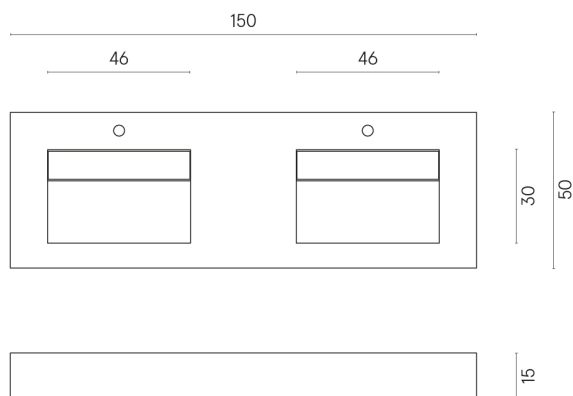

SCHEDA DI CONFIGURAZIONE

Cod. art.: 620810000005

Fly

Washbasin Duo 150

Rivestimento del
prodotto

Metropolis Desert
Beige Matt

I colori e le altre caratteristiche estetiche delle piastrelle presenti nelle illustrazioni presenti sul sito sono puramente indicativi. Guarda sempre i campioni di persona prima dell'acquisto.