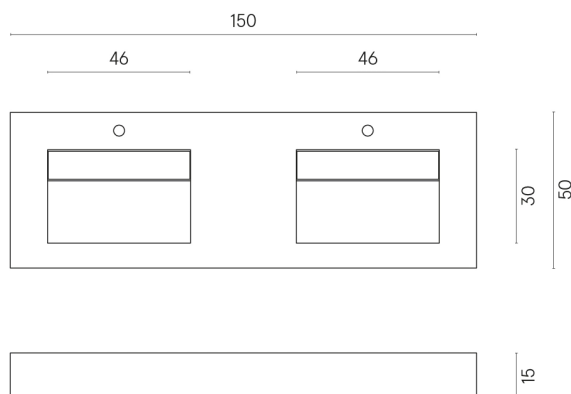

SCHEDA DI CONFIGURAZIONE

Cod. art.: 620810000005

Fly

Washbasin Duo 150

Rivestimento del
prodotto
Metropolis Absolut
Silver Matt

I colori e le altre caratteristiche estetiche delle piastrelle presenti nelle illustrazioni presenti sul sito sono puramente indicativi. Guarda sempre i campioni di persona prima dell'acquisto.