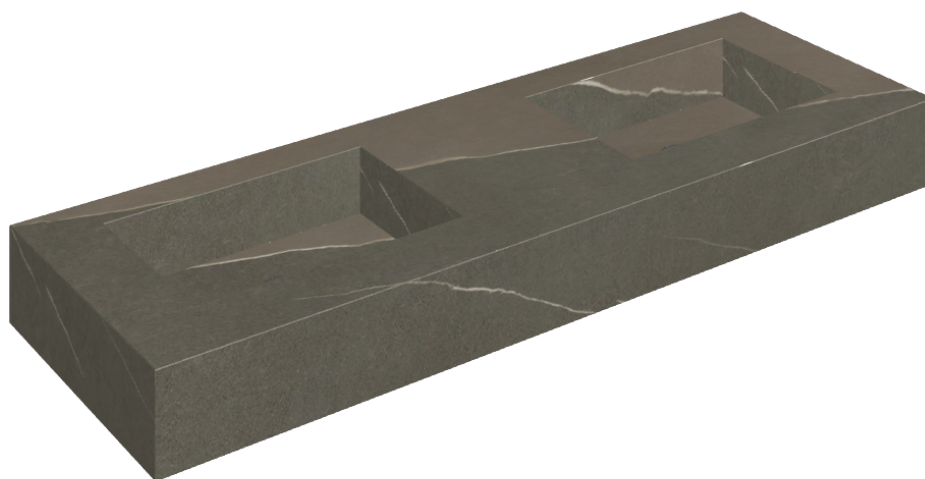

SCHEDA DI CONFIGURAZIONE

Cod. art.: 620810000005

Fly

Washbasin Duo 150

Rivestimento del
prodotto
Metropolis Arcadia
Brown Matt

I colori e le altre caratteristiche estetiche delle piastrelle presenti nelle illustrazioni presenti sul sito sono puramente indicativi. Guarda sempre i campioni di persona prima dell'acquisto.