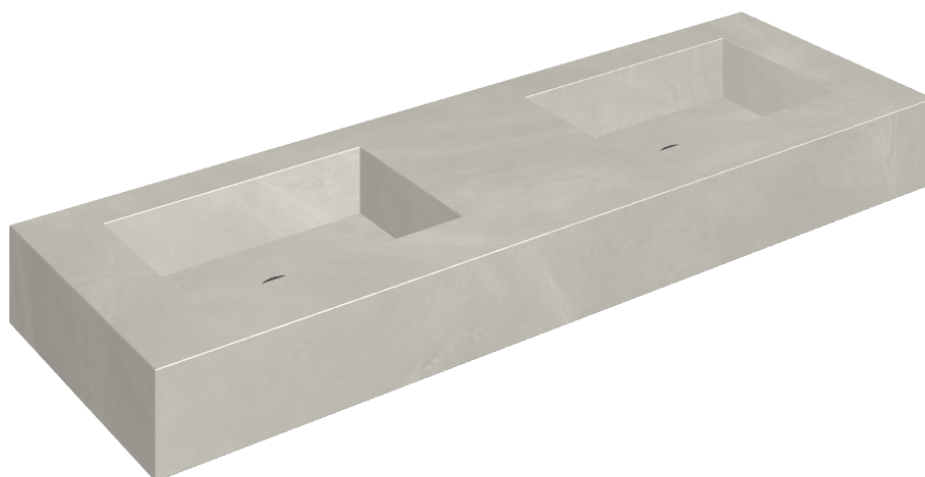

SCHEDA DI CONFIGURAZIONE

Cod. art.: 620810000005

## Washbasin Duo 150

Rivestimento del  
prodotto

Continuum Silver  
Matt

I colori e le altre caratteristiche estetiche delle piastrelle presenti nelle illustrazioni presenti sul sito sono puramente indicativi. Guarda sempre i campioni di persona prima dell'acquisto.