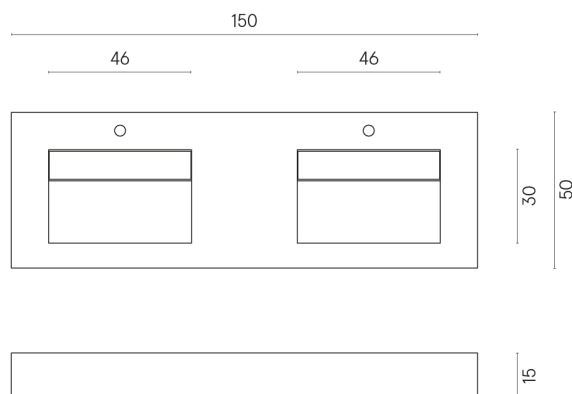

SCHEDA DI CONFIGURAZIONE

Cod. art.: 620810000005

Fly

Washbasin Duo 150

Rivestimento del
prodotto

Stellaris Tuscania
Grey Matt

I colori e le altre caratteristiche estetiche delle piastrelle presenti nelle illustrazioni presenti sul sito sono puramente indicativi. Guarda sempre i campioni di persona prima dell'acquisto.