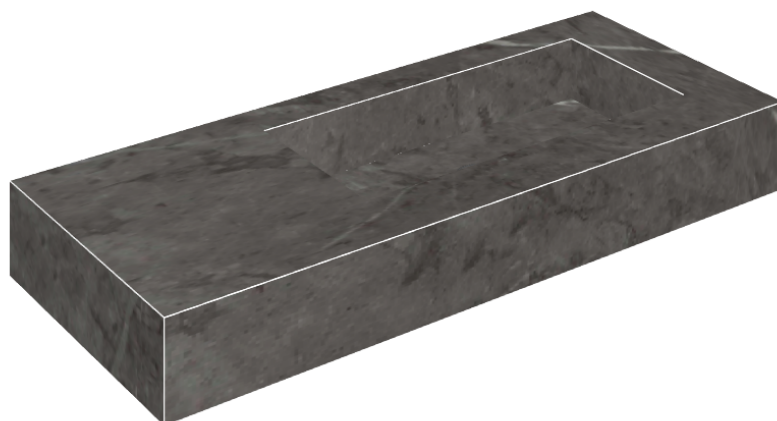

## Washbasin 120 Dx

Rivestimento del  
prodotto

Charme Evo Antracite  
Matt

I colori e le altre caratteristiche estetiche delle piastrelle presenti nelle illustrazioni presenti sul sito sono puramente indicativi. Guarda sempre i campioni di persona prima dell'acquisto.