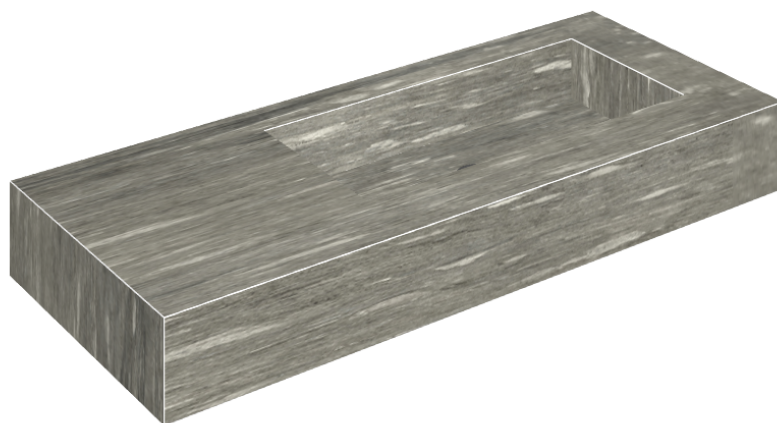

SCHEDA DI CONFIGURAZIONE

Cod. art.: 620810000009

Fly

Washbasin 120 Dx

Rivestimento del
prodotto

Skyfall Grigio Alpino
Matt

I colori e le altre caratteristiche estetiche delle piastrelle presenti nelle illustrazioni presenti sul sito sono puramente indicativi. Guarda sempre i campioni di persona prima dell'acquisto.