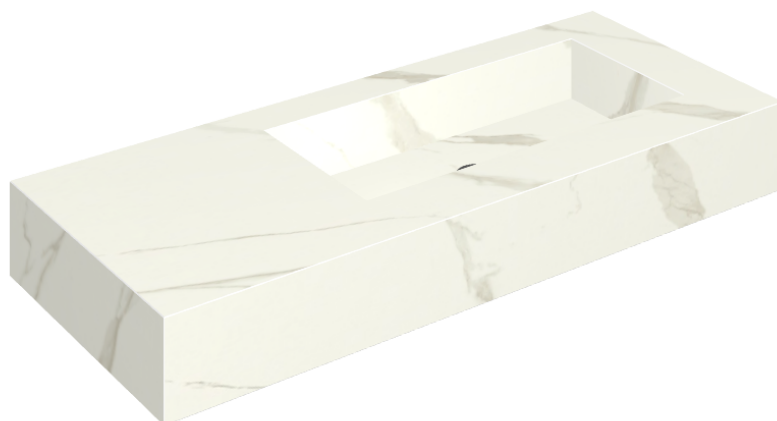

## Washbasin 120 Dx

Rivestimento del  
prodotto

Metropolis Calacatta  
Gold Matt

I colori e le altre caratteristiche estetiche delle piastrelle presenti nelle illustrazioni presenti sul sito sono puramente indicativi. Guarda sempre i campioni di persona prima dell'acquisto.