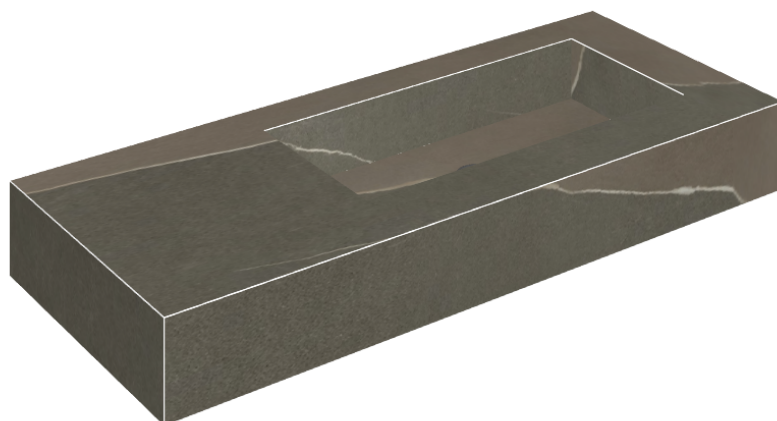

SCHEDA DI CONFIGURAZIONE

Cod. art.: 620810000009

Fly

Washbasin 120 Dx

Rivestimento del
prodotto
Metropolis Arcadia
Brown Matt

I colori e le altre caratteristiche estetiche delle piastrelle presenti nelle illustrazioni presenti sul sito sono puramente indicativi. Guarda sempre i campioni di persona prima dell'acquisto.