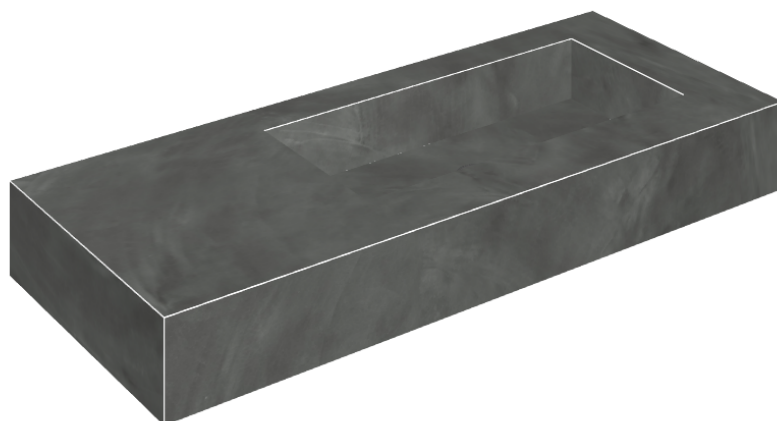

## Washbasin 120 Dx

Rivestimento del  
prodotto  
Continuum Petrol  
Matt

I colori e le altre caratteristiche estetiche delle piastrelle presenti nelle illustrazioni presenti sul sito sono puramente indicativi. Guarda sempre i campioni di persona prima dell'acquisto.