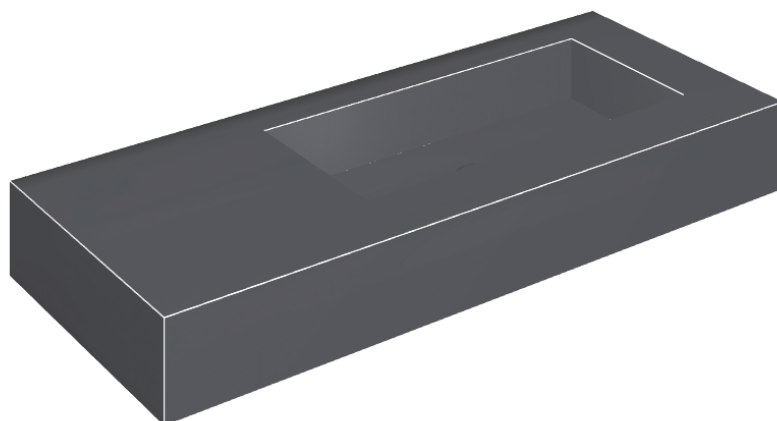

SCHEDA DI CONFIGURAZIONE

Cod. art.: 620810000009

Fly

Washbasin 120 Dx

Rivestimento del
prodotto
Eternum Glass Avio
Lux

I colori e le altre caratteristiche estetiche delle piastrelle presenti nelle illustrazioni presenti sul sito sono puramente indicativi. Guarda sempre i campioni di persona prima dell'acquisto.