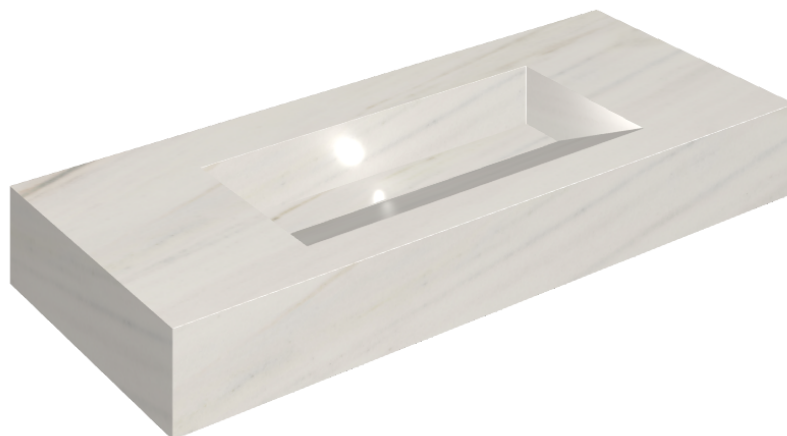

SCHEDA DI CONFIGURAZIONE

Cod. art.: 620810000012

Fly Evo

Washbasin 120

Rivestimento del
prodotto

Charme Extra Lasa
Matt

I colori e le altre caratteristiche estetiche delle piastrelle presenti nelle illustrazioni presenti sul sito sono puramente indicativi. Guarda sempre i campioni di persona prima dell'acquisto.