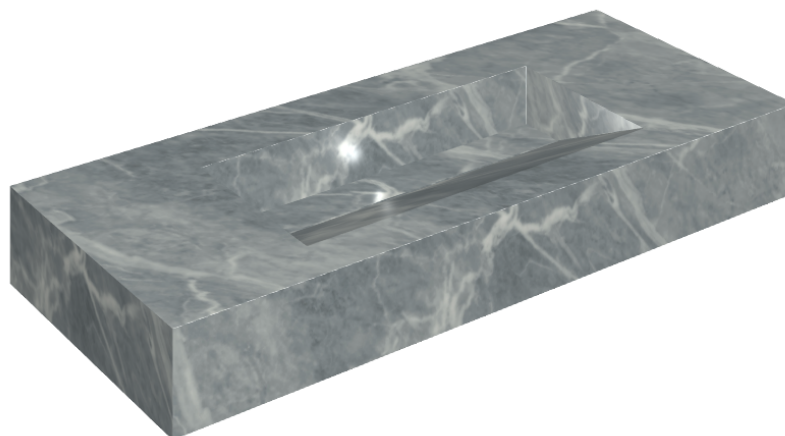

SCHEDA DI CONFIGURAZIONE

Cod. art.: 620810000012

Fly Evo

Washbasin 120

Rivestimento del
prodotto

Charme Extra Atlantic
Lux

I colori e le altre caratteristiche estetiche delle piastrelle presenti nelle illustrazioni presenti sul sito sono puramente indicativi. Guarda sempre i campioni di persona prima dell'acquisto.