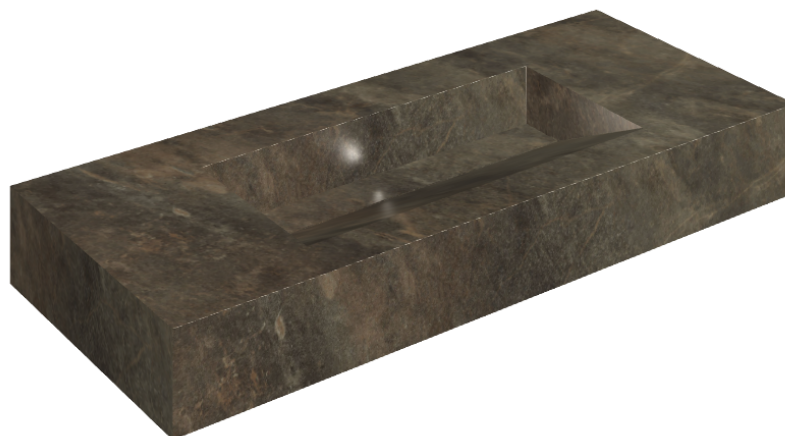

# Fly Evo

## Washbasin 120

Rivestimento del  
prodotto

Genesis Mercury  
Brown Matt

I colori e le altre caratteristiche estetiche delle piastrelle presenti nelle illustrazioni presenti sul sito sono puramente indicativi. Guarda sempre i campioni di persona prima dell'acquisto.