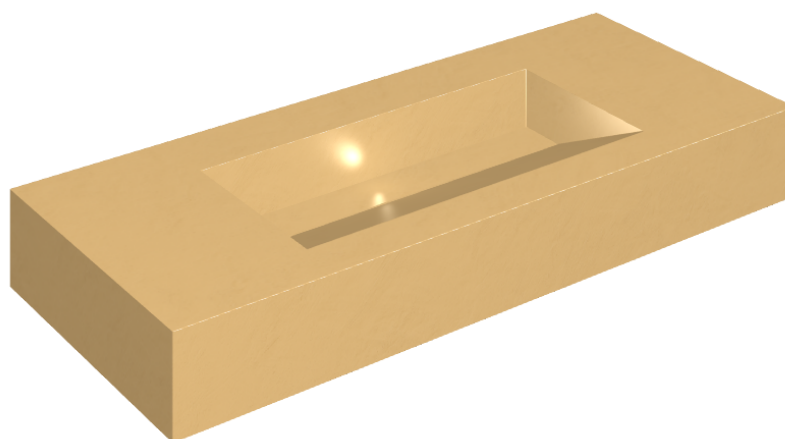

SCHEDA DI CONFIGURAZIONE

Cod. art.: 620810000012

Fly Evo

Washbasin 120

Rivestimento del
prodotto
Surface Sun Honed
Satin

I colori e le altre caratteristiche estetiche delle piastrelle presenti nelle illustrazioni presenti sul sito sono puramente indicativi. Guarda sempre i campioni di persona prima dell'acquisto.

Trova il punto vendita
autorizzato più vicino:

<https://www.italonceramica.ru/ru/home/dealer/>