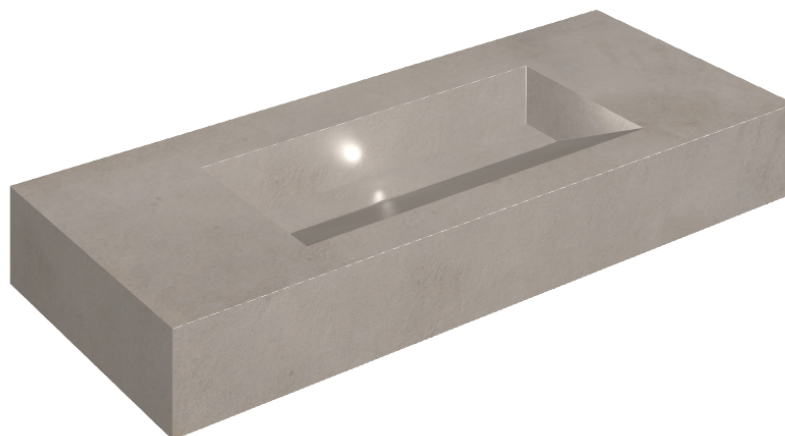

SCHEDA DI CONFIGURAZIONE

Cod. art.: 620810000012

Fly Evo

Washbasin 120

Rivestimento del
prodotto

Millennium Iron Matt

I colori e le altre caratteristiche estetiche delle piastrelle presenti nelle illustrazioni presenti sul sito sono puramente indicativi. Guarda sempre i campioni di persona prima dell'acquisto.