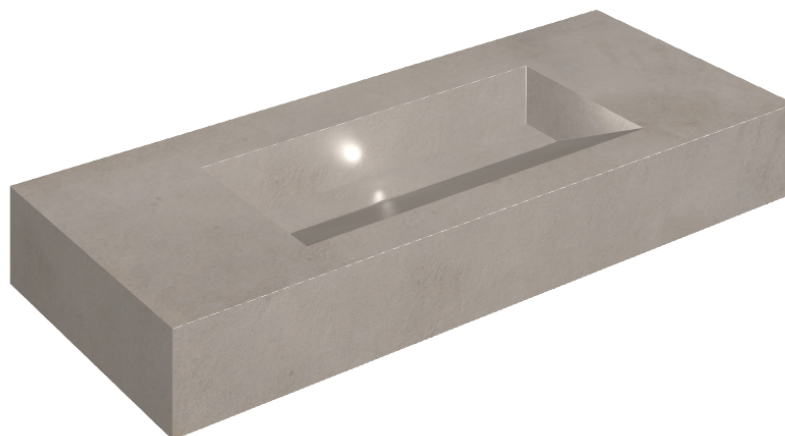

SCHEMA DI CONFIGURAZIONE

Cod. art.: 620810000012

Fly Evo

Washbasin 120

Rivestimento del
prodotto

Millennium Iron Matt

I colori e le altre caratteristiche estetiche delle piastrelle presenti nelle illustrazioni presenti sul sito sono puramente indicativi. Guarda sempre i campioni di persona prima dell'acquisto.