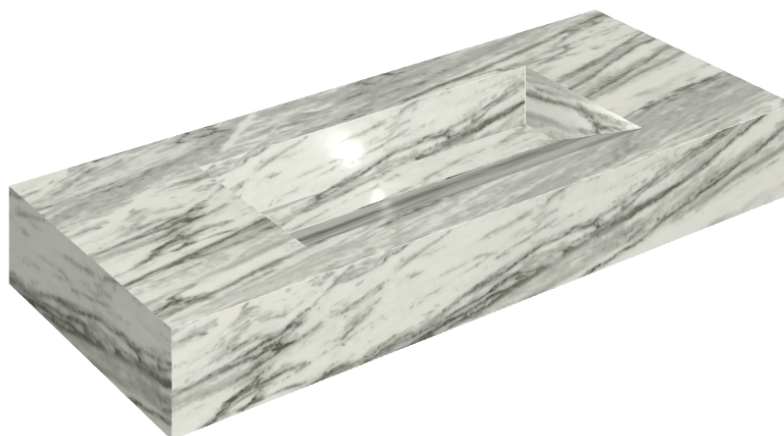

SCHEDA DI CONFIGURAZIONE

Cod. art.: 620810000012

Fly Evo

Washbasin 120

Rivestimento del
prodotto

Skyfall Bianco
Paradiso Matt

I colori e le altre caratteristiche estetiche delle piastrelle presenti nelle illustrazioni presenti sul sito sono puramente indicativi. Guarda sempre i campioni di persona prima dell'acquisto.