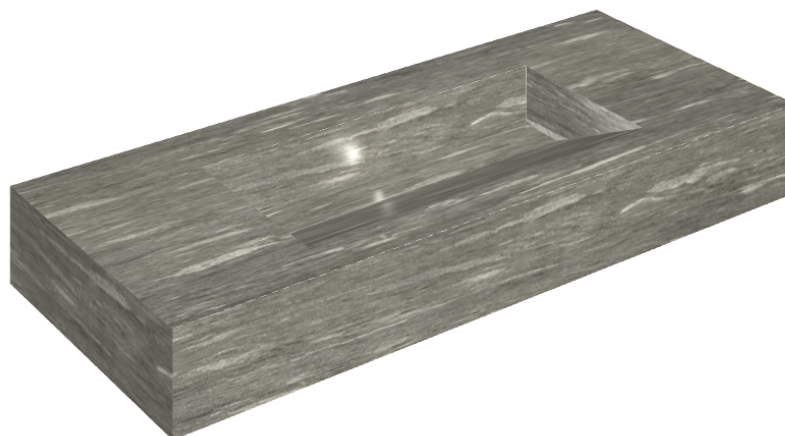

## Washbasin 120

Rivestimento del  
prodotto

Skyfall Grigio Alpino  
Matt

I colori e le altre caratteristiche estetiche delle piastrelle presenti nelle illustrazioni presenti sul sito sono puramente indicativi. Guarda sempre i campioni di persona prima dell'acquisto.