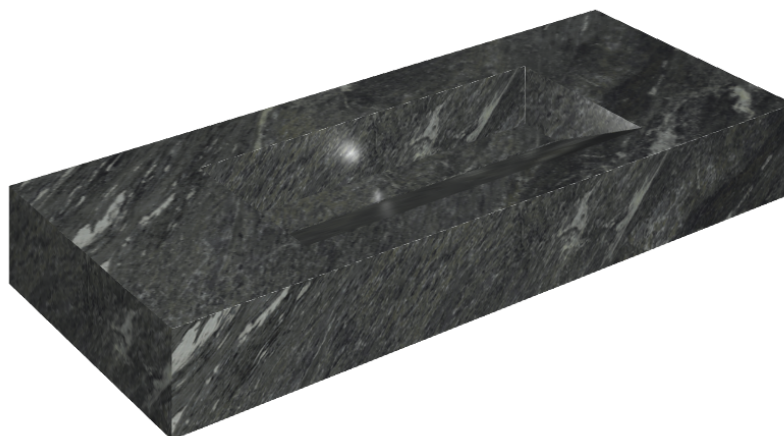

SCHEDA DI CONFIGURAZIONE

Cod. art.: 620810000012

Fly Evo

Washbasin 120

Rivestimento del
prodottoSkyfall Nero Smeraldo
Matt

I colori e le altre caratteristiche estetiche delle piastrelle presenti nelle illustrazioni presenti sul sito sono puramente indicativi. Guarda sempre i campioni di persona prima dell'acquisto.