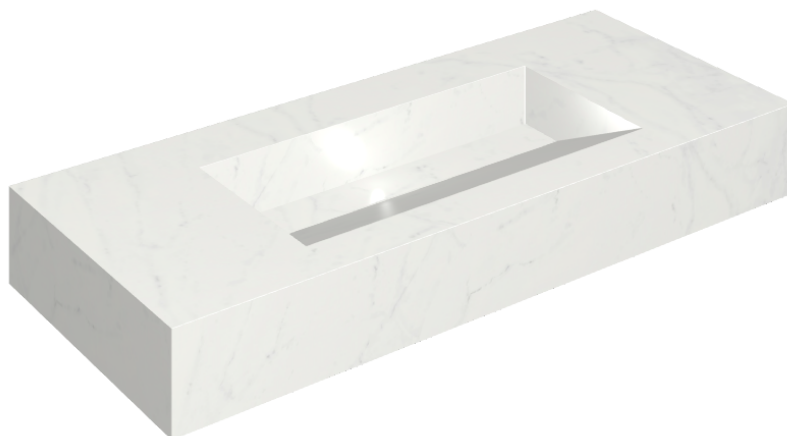

SCHEDA DI CONFIGURAZIONE

Cod. art.: 620810000012

Fly Evo

Washbasin 120

Rivestimento del
prodotto

Charme Deluxe
Bianco Michelangelo
Matt

I colori e le altre caratteristiche estetiche delle piastrelle presenti nelle illustrazioni presenti sul sito sono puramente indicativi. Guarda sempre i campioni di persona prima dell'acquisto.